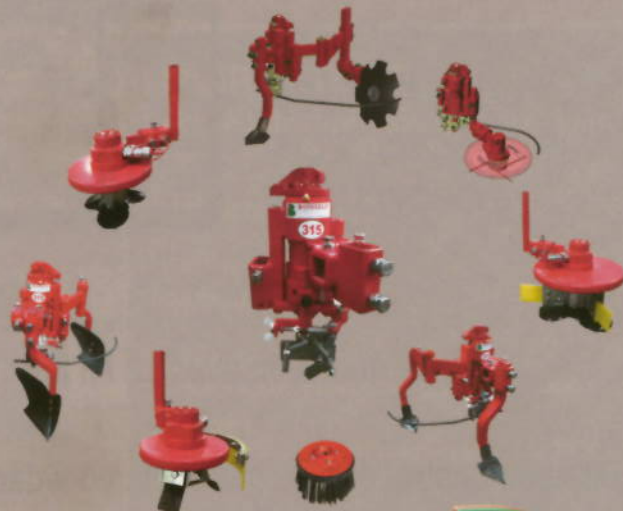

### *Reproductibilité assurée avec les fûts Vicard Génération 7*

La tonnellerie Vicard garantit des profils aromatiques de barriques très homogènes et reproductibles dans le temps avec Vicard Génération 7. Ces produits sont issus de la combinaison de deux méthodes. Tout d'abord, le bois non chauffé est trié selon son potentiel tannique, c'est-à-dire la teneur en ellagitannins, à l'aide de la spectrométrie infrarouge. Dans un second temps, les barriques, avec leurs douelles homogènes, sont chauffées par rayonnement, avec une précision de 2 °C près.

# BOISSELET

La tradition de demain

Constructeur de matériels viticoles, arboricoles, ...  
Concepteur d'équipements

CONSEIL • PROXIMITÉ • TECHNICITÉ

## ACOLYTE 150+

Porte outils enjambeur tracté et auto-guidé

Venez découvrir au SITEVI nos dernières innovations  
HALL B4 • Allée A • Stand 036

La gamme BIO-MATIC composée  
de différents outils interceps évolutifs